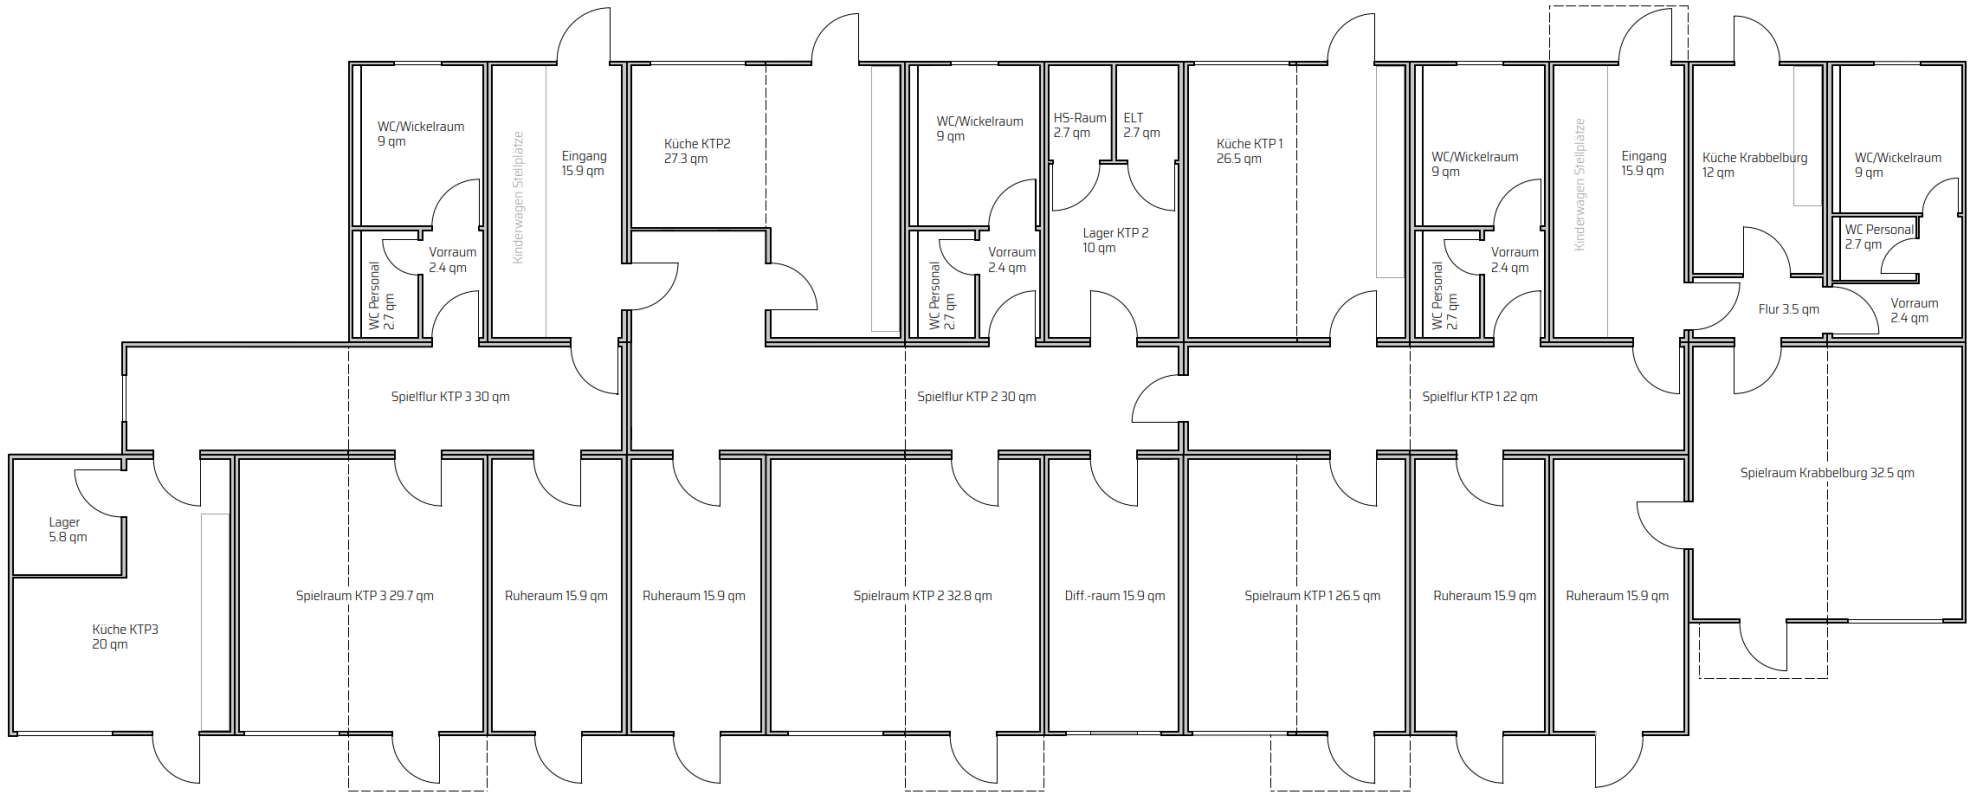

MIETRÜCKLÄUFER

KiTa-Containeranlage

- Vier-Gruppen-KiTa | 545,5 m²
- Flexible Anpassungen möglich
- Sehr guter Zustand
- Kurzfristig ab März 2025 verfügbar
- Schlüsselfertige Gesamtbauleistung

Angebotsumfang

Eingeschossiges Gebäude bestehend aus

20 Modulen ca. 6058 x 2990 x 3110 mm

7 Modulen ca. 6058 x 2438 x 3110 mm

4 Modulen ca. 5995 x 2438 x 3110 mm

2 Modulen ca. 4886 x 2438 x 3110 mm

- Abmessungen: 42,2/34,9 m x 14,5 m
- Außenhöhe ca. 3,55 m
- Brutto-Grundfläche: 545,5 m²

Ausführung

- 4 Gruppen: jeweils 1 Spielraum, 1 Ruheraum, WC Kinder, WC-Personal, Küche und Spielflur
- Außenverkleidung aus verzinktem Profilblech, Farbe unterschiedlich: RAL 3027, RAL 2009, RAL 3001, RAL 4006, RAL 1003, RAL 3014, RAL 3028, RAL 4001, RAL 5012
- Isolierung für Aufstellung bis 60 Monate, 180/140/140 mm Mineralwolle
- Innenverkleidung EI30, Akustik-Abhangdecke
- Bodenbelag Linoleum, Bodenfliesen im Sanitärbereich
- Aluminiumausgangstür

Ausführung

- Zentrale Elektroinstallation
- LED-Beleuchtung
- Niedrigtemperatur-Heizkörper
- Rettungswegbeleuchtung
- Außenbeleuchtung
- Fingerklemmschutz
- Küchenzeile
- Wickelkommode

Ausführung

- 4 St. Baby Tiefspül-WC, Sitzhöhe 260mm
- 4 St. Kinder-Waschbecken
- 4 St. Gehängte WC-Porzellan, Personal
- 4 St. Porzellan-Waschbecken, Personal
- 4 St. Küchenzeilen